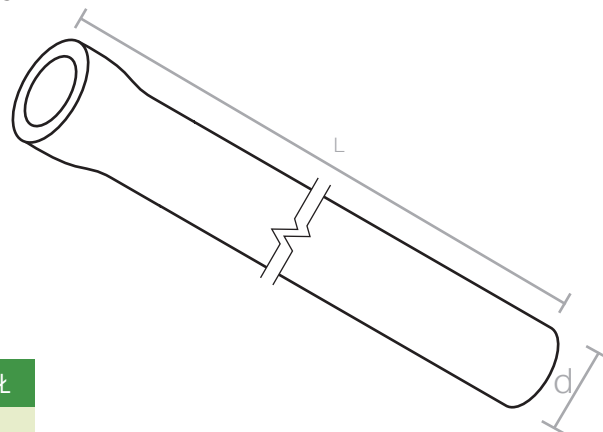

Rura odgromowa grubościenna biała z kielichem

Służy do izolacji drutu oraz do prowadzenia drutu w elewacji.

NR KAT.	L (mm)	d (mm)	MATERIAŁ
7.21.20.B	3000	20	Tworzywo

P.P.H.U. ELEKTROBUD Tomasz Ratajak

Ul. Powstańców Wielkopolskich 57
62-030 Luboń